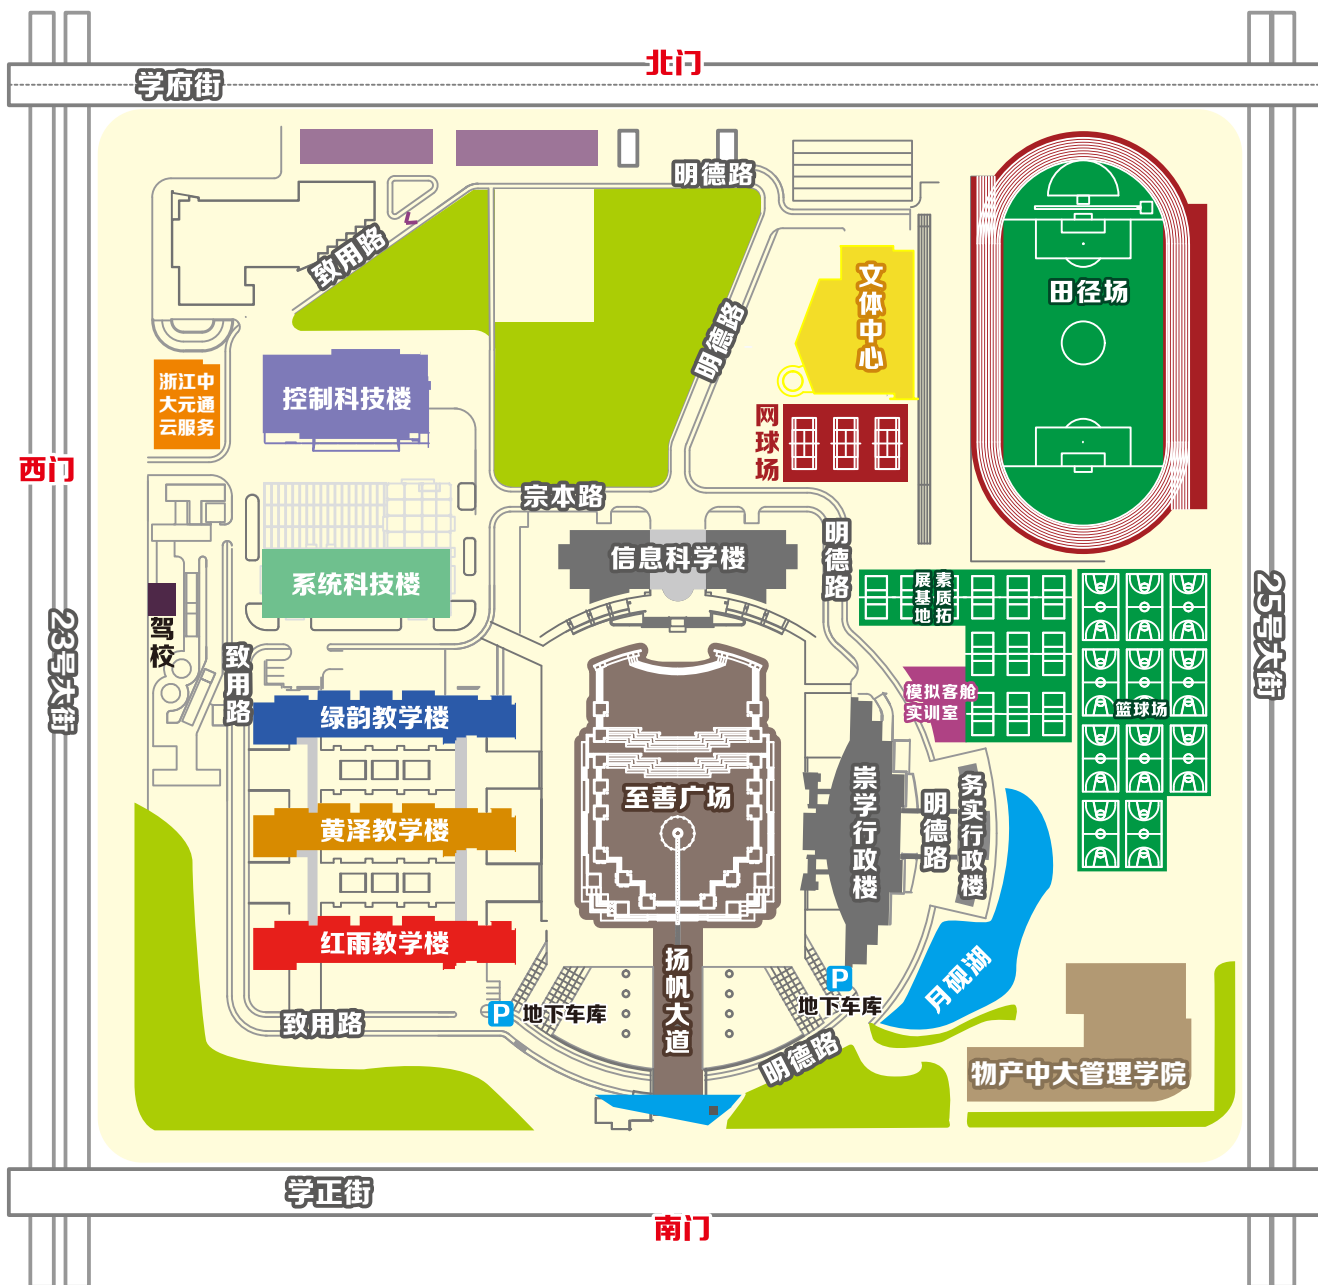

浙江经济职业技术学院园区示意图

浙江经济职业技术学院教学园区示意图

浙江经济职业技术学院学生生活园区示意图